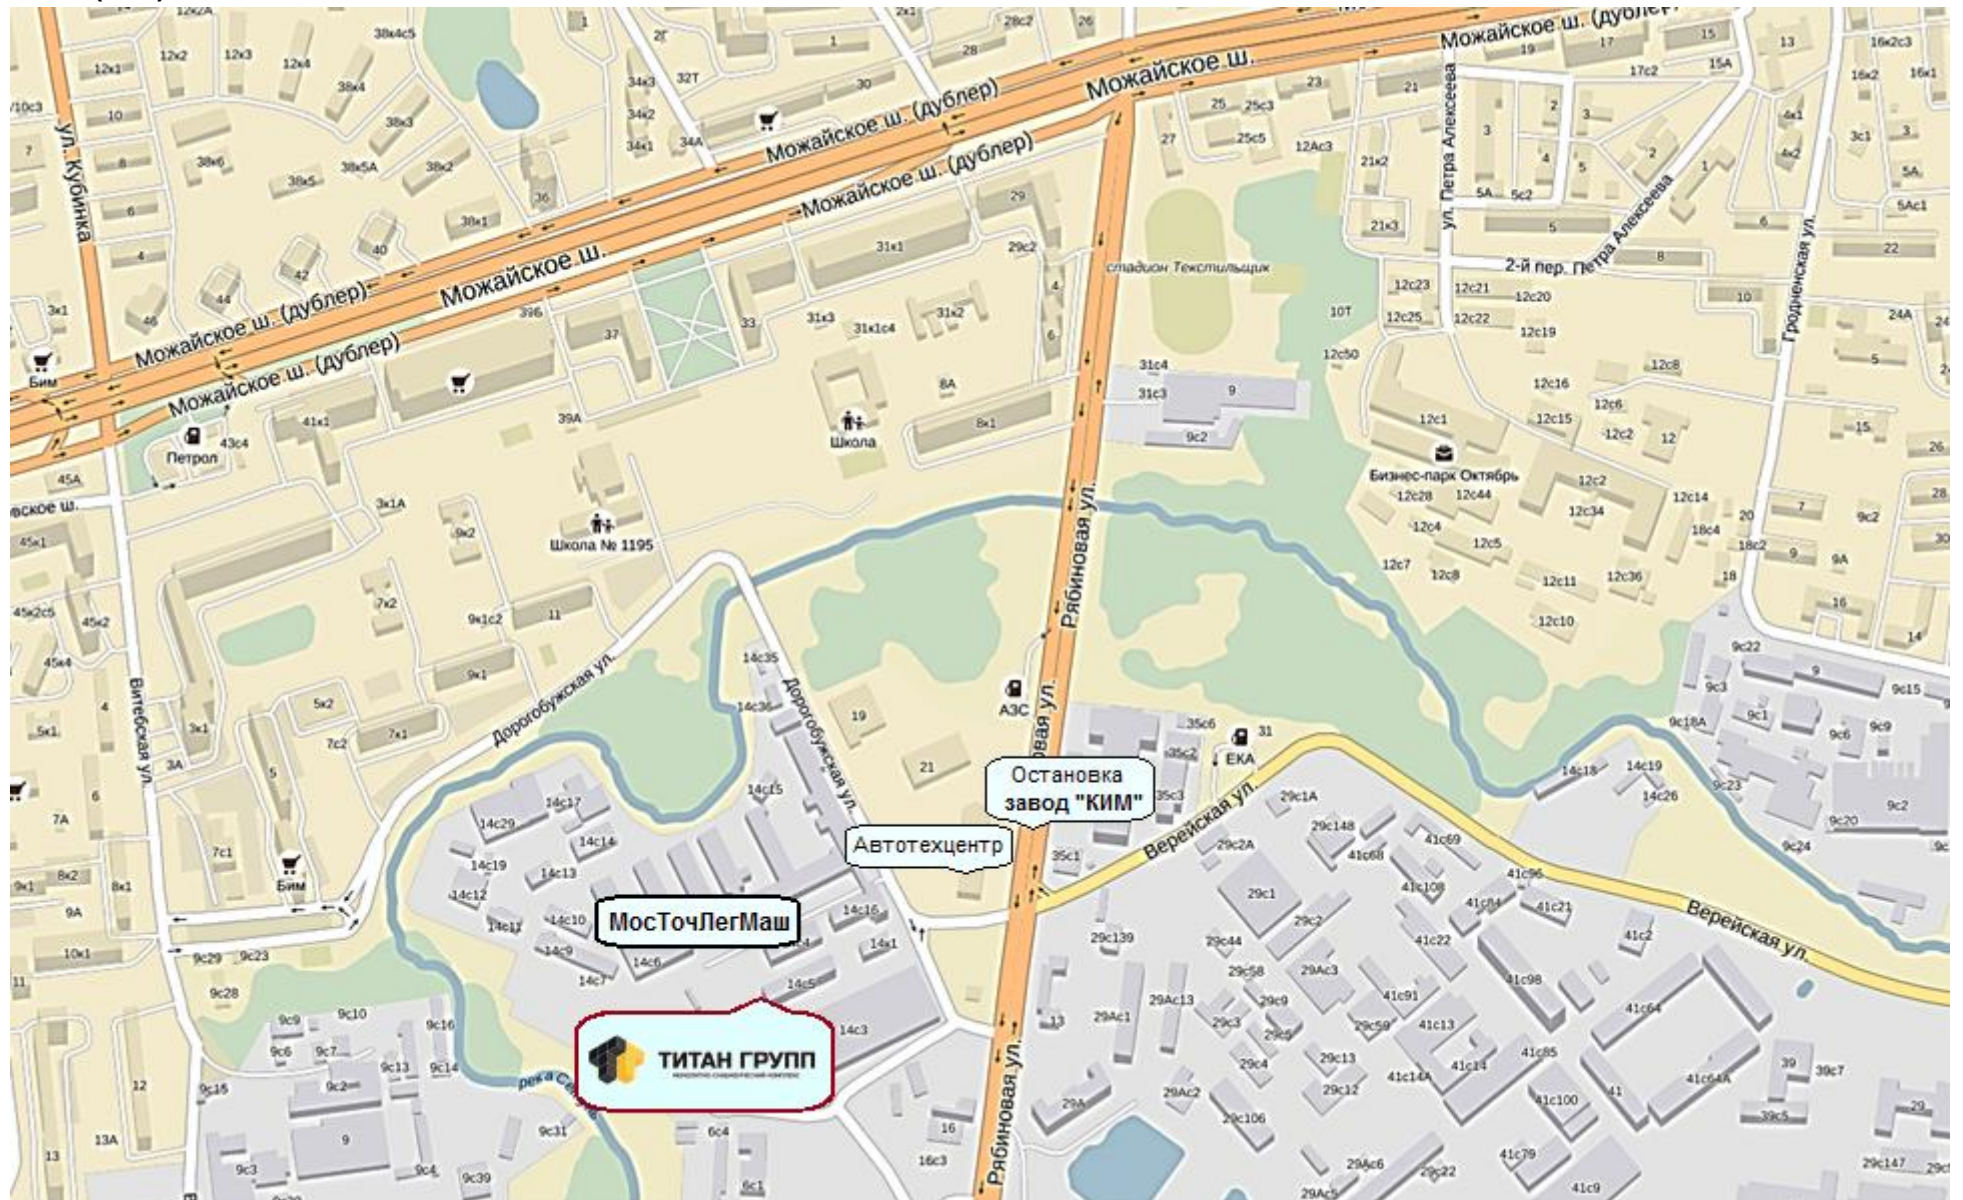

## Схема проезда в ООО «МСК ТИТАН ГРУПП»:

г. Москва, ул. Дорогобужская, 14с5

тел.: (495) 636-27-55.

**ВНИМАНИЕ!** Заезд а/м транспорта на территорию офисно-складского комплекса «МосТочЛегМаш» **ПЛАТНЫЙ!**